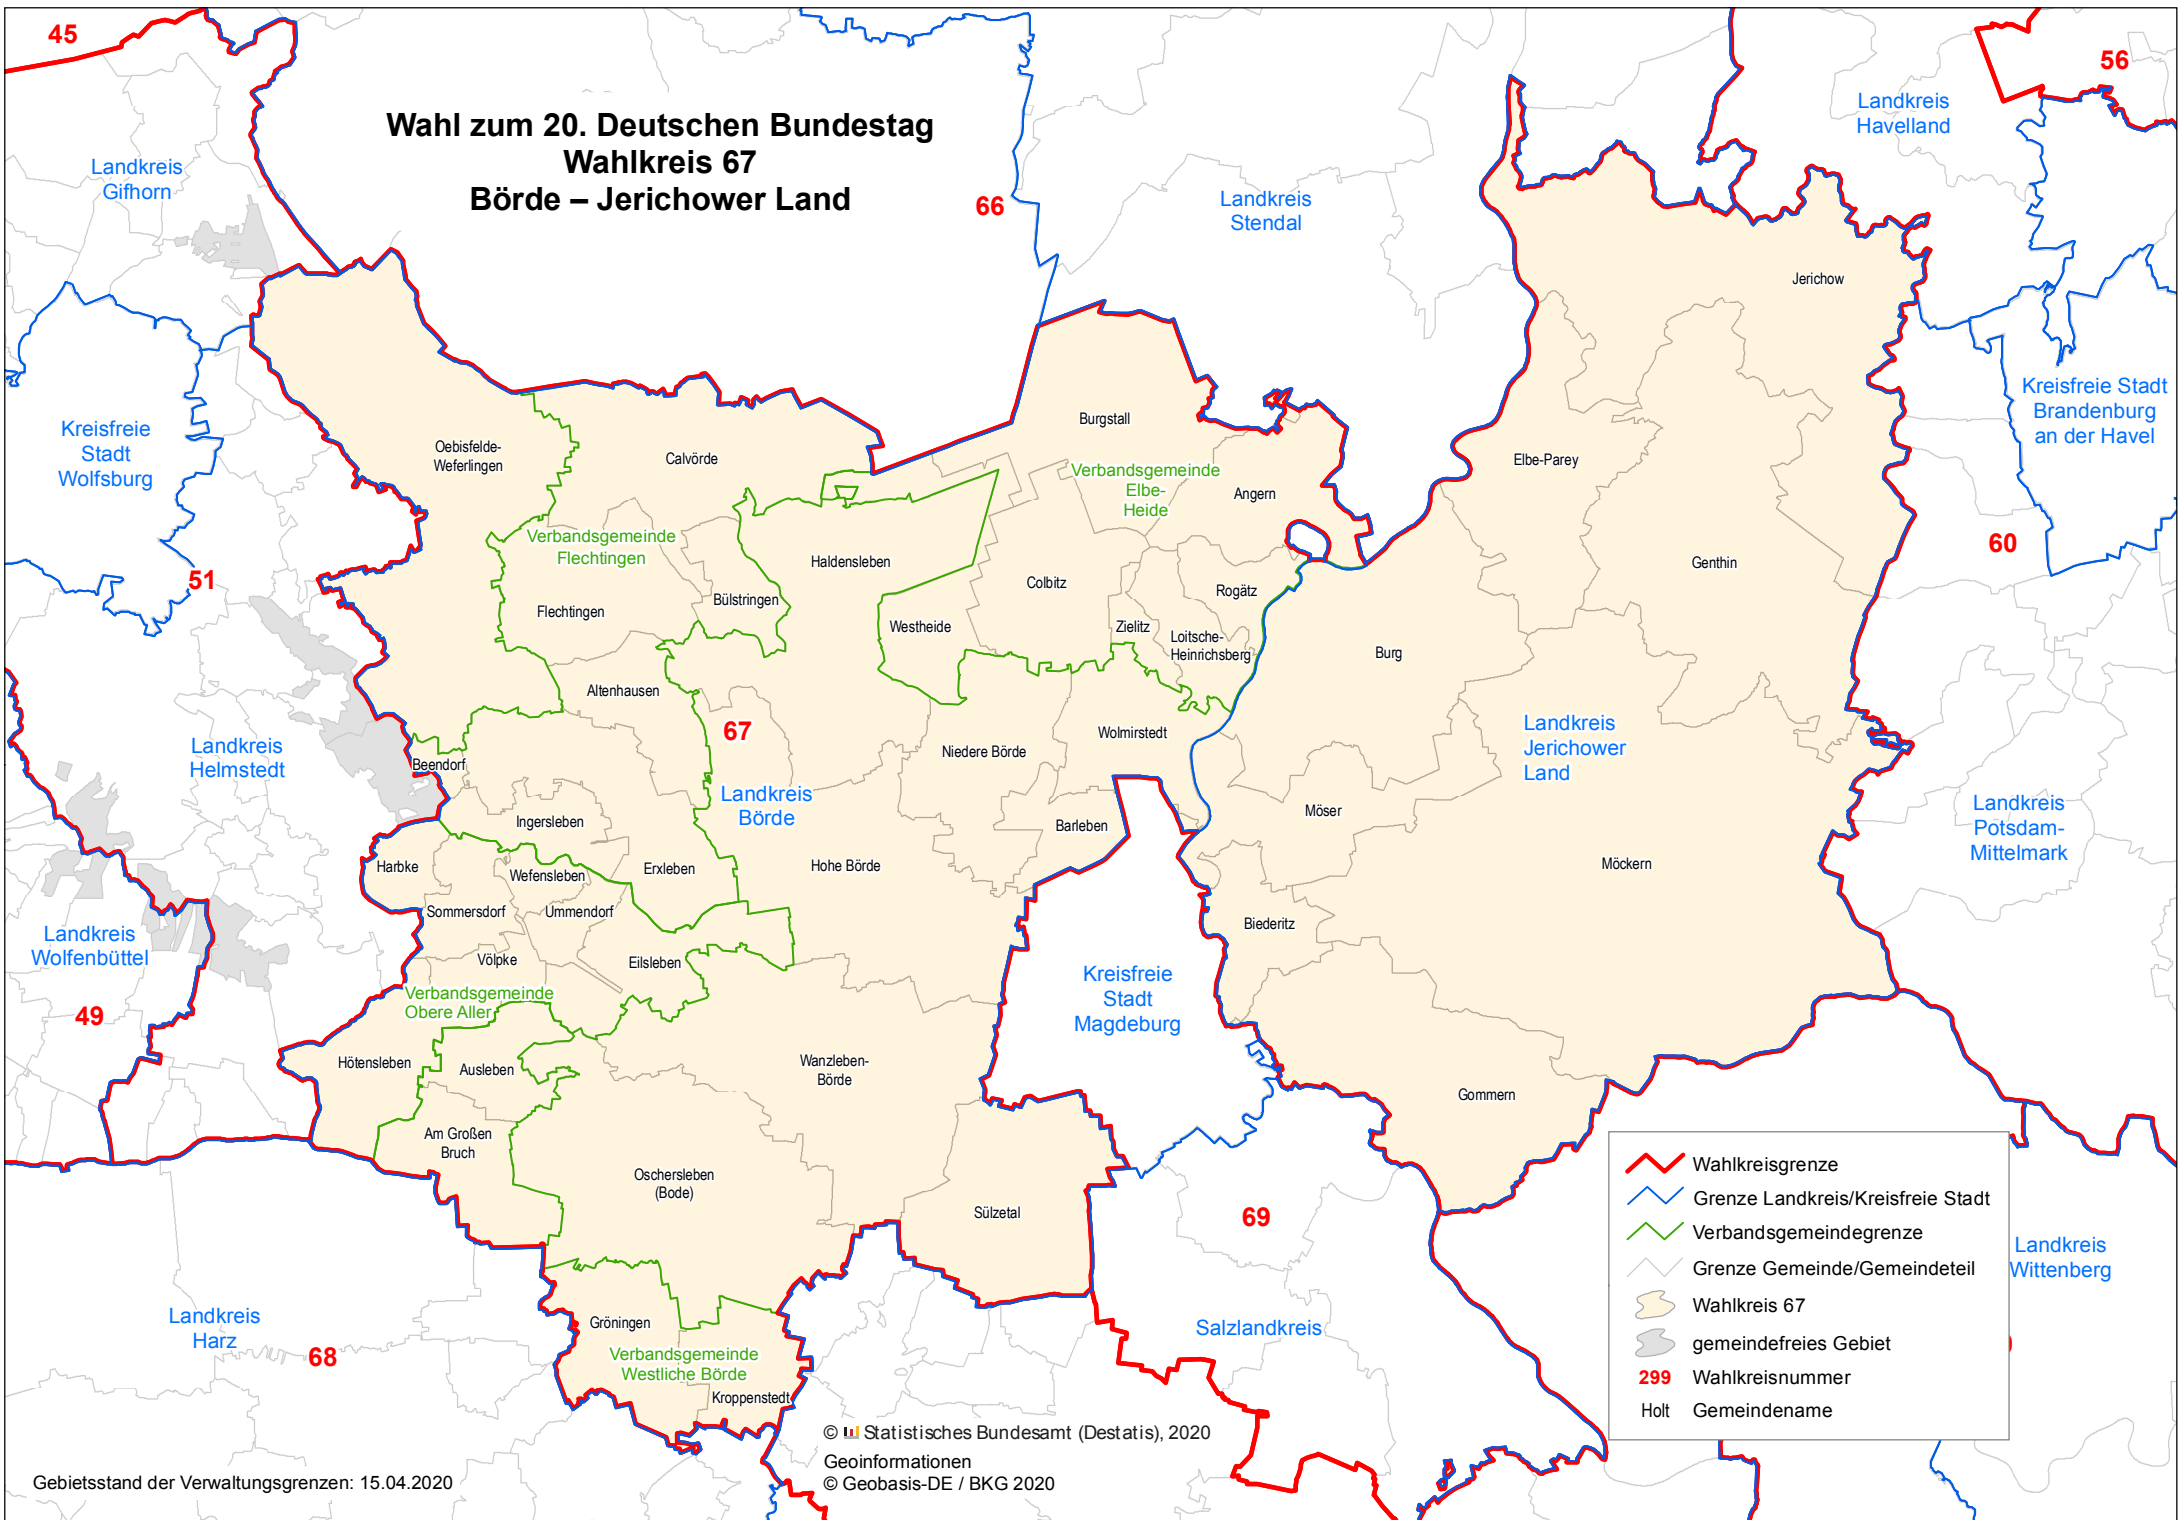

Wahl zum 20. Deutschen Bundestag Wahlkreis 67 Börde – Jerichower Land

	Wahlkreisgrenze
	Grenze Landkreis/Kreisfreie Stadt
	Verbandsgemeindengrenze
	Grenze Gemeinde/Gemeindeteil
	Wahlkreis 67
	gemeindefreies Gebiet
299	Wahlkreisnummer
Holt	Gemeindenname

© Statistisches Bundesamt (Destatis), 2020
Geoinformationen
© Geobasis-DE / BKG 2020

Gebietsstand der Verwaltungsgrenzen: 15.04.2020